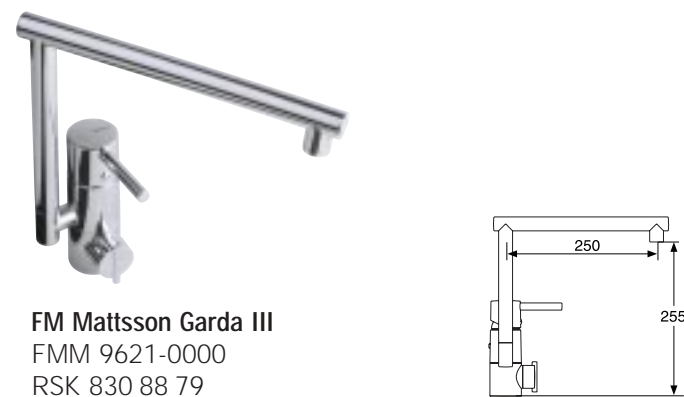

FM Mattsson Garda III
FMM 9621-0000
RSK 830 88 79
Med inbyggd diskmaskinsavstängning