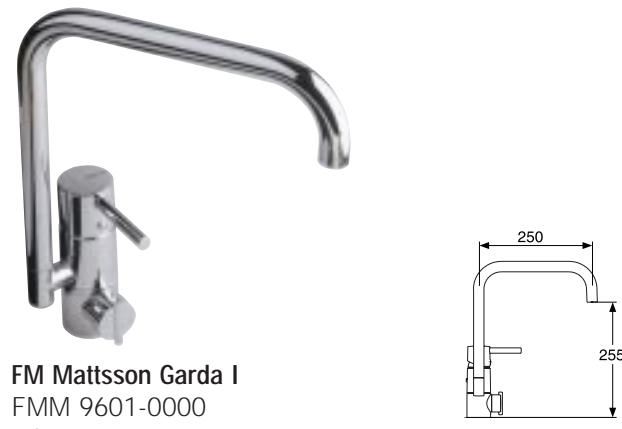

FM Mattsson Garda I
FMM 9601-0000
RSK 830 88 77
Med inbyggd diskmaskinsavstängning