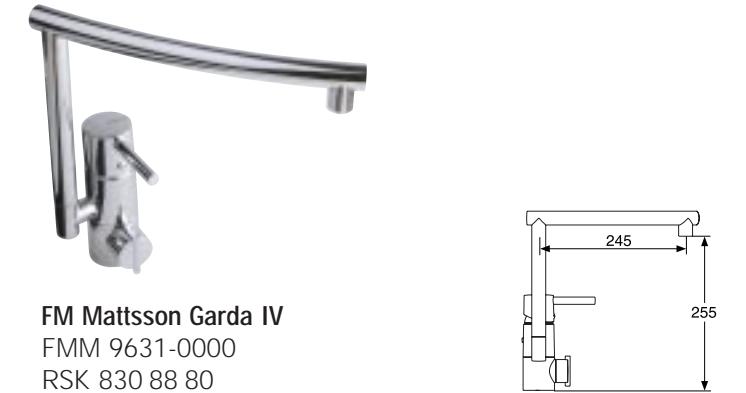

FM Mattsson Garda IV
FMM 9631-0000
RSK 830 88 80
Med svängd pip.
Med inbyggd diskmaskinsavstängning