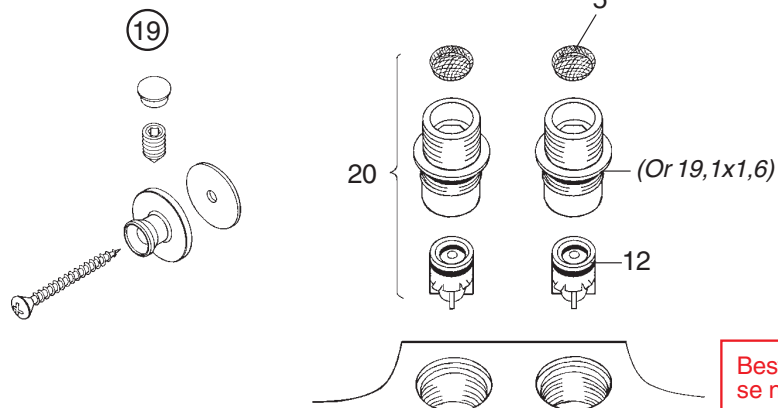

Reservdelar

Säkerhetsblandare

Origo. Tillverkad från 2003.

* Blandaren kan ej byggas om mellan 150-153 c/c och 160 c/c med att byta anslutning

Blandare 40 c/c

Beställningsnummer
se nästa sida →

Reservdelar Säkerhetsblandare

Nr	Benämning	RSK nr	Antal i transp.- förp	FMM nr	Sorti- ment
1	Ratt, pådragsidan, förkromad	859 15 14		3546-0000	B
2	Kranöverdel med kägla	858 58 60	10	3520-1600	B
3	Krankägla (10 st)	891 34 36	10x10	3600-1549	B
4	Reglerpaket komplett	859 16 09	10	3860-1009	B
5	Filtersats	17 01	10	3868-0009	B
6	Känselfkropp med o-ring	15 23	10	3732-0009	B
7	O-ringsats (10 st o-ringar) till reglerpaket	16 14		3783-0900	B
8	Överstykke och spindelskruv	16 15		3866-0005	B
9	Spärring, svart	15 92		3852-0007	B
10	Ratt, temperatursidan, förkromad	15 15		3547-0000	B
11	Anslutningsnippel 160 c/c	15 43		5980-0000	B
	Anslutningskoppling 150-153 c/c (vänstergängad)	15 44		5981-0000	B
12	Backventiler (2 st/sats)	17 02	2x10	2983-0529	B
13	Nippel M22x1-G1/2 (Duschblandare)	15 71		3971-0000	B
14	Nippel	15 16		3975-3000	B
15	Utloppspip med vridpipomkastare, förkromad	815 40 53		9499-0100	B
16	Låsskruv	859 16 23		3873-0006	B
17	O-ringsats till pip och nippel (7 st)	15 17		5953-0900	B
18	Luftinblandande strålsamlare M28x1, förkromad	824 20 87		2903-0000	B
19	Väggfäste komplett, förkromad	859 15 30		2971-2000	B
20	Inloppsnippel	15 45		5982-0000	B