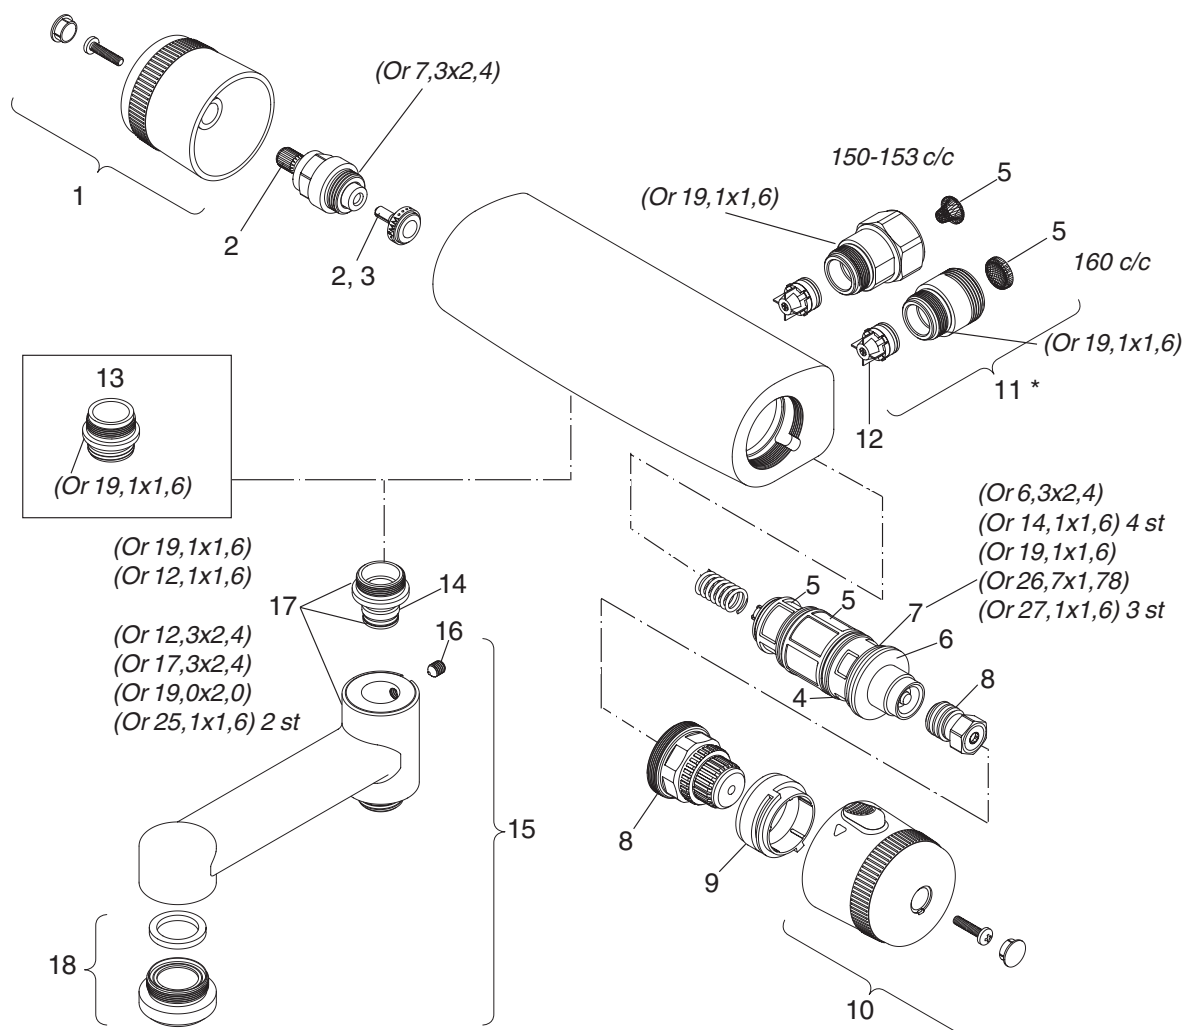

Reservdelar

Säkerhetsblandare

Origo. Tillverkad från 2003.

* Blandaren kan ej byggas om mellan 150-153 c/c och 160 c/c med att byta anslutning

Blandare 40 c/c

Beställningsnummer
se nästa sida →

Reservdelar Säkerhetsblandare

Nr	Benämning	RSK nr	Antal i transp.- förp	FMM nr	Sorti- ment
1	Ratt, pådragsidan, förkromad	859 15 14		3546-0000	B
2	Kranöverdel med kägla	858 58 60	10	3520-1600	B
3	Krankägla (10 st)	891 34 36	10x10	3600-1549	B
4	Reglerpaket komplett	859 16 09	10	3860-1009	B
5	Filtersats	17 01	10	3868-0009	B
6	Känselfkropp med o-ring	15 23	10	3732-0009	B
7	O-ringsats (10 st o-ringar) till reglerpaket	16 14		3783-0900	B
8	Överstykke och spindelskruv	16 15		3866-0005	B
9	Spärring, svart	15 92		3852-0007	B
10	Ratt, temperatursidan, förkromad	15 15		3547-0000	B
11	Anslutningsnippel 160 c/c	15 43		5980-0000	B
	Anslutningskoppling 150-153 c/c (vänstergängad)	15 44		5981-0000	B
12	Backventiler (2 st/sats)	17 02	2x10	2983-0529	B
13	Nippel M22x1-G1/2 (Duschblandare)	15 71		3971-0000	B
14	Nippel	15 16		3975-3000	B
15	Utloppspip med vridpipomkastare, förkromad	815 40 53		9499-0100	B
16	Låsskruv	859 16 23		3873-0006	B
17	O-ringsats till pip och nippel (7 st)	15 17		5953-0900	B
18	Luftinblandande strålsamlare M28x1, förkromad	824 20 87		2903-0000	B
19	Väggfäste komplett, förkromad	859 15 30		2971-2000	B
20	Inloppsnippel	15 45		5982-0000	B