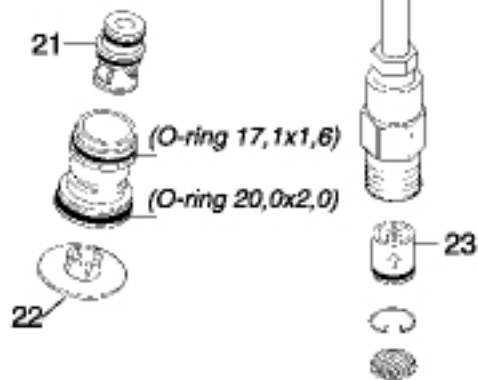

c/c 40 Mixer

Bidet/Basin mixers FMM 9226, (5026), (5029), (5525), (9229)

Automatic diverter

Inlet connector

No.	Description	FMM No.	EAN code	Pack
1	On/Off handle, chrome	3593-0009	7319043593053	5
	On/Off handle, anthracite	3593-0059	7319043593046	5
2	On/Off headwork with valve cone	3520-1400	7319043520059	
3	Valve cone (10 pcs)	3600-1549	7319043600034	10
4	Regulating cartridge	3860-1009	7319043860018	10
5	Filter kit	3868-0009	7319043868069	
6	Sensor unit w. O-ring	3732-0009	7319043732056	
7	O-ring kit f. regulating cartridge (10 O-rings)	3783-0900	7319043783027	
8	Headwork incl. spindle screw	3866-0005	7319043866027	
9	Stop ring, black	3852-0007	7319043852013	
10	Temperature handle, chrome	3594-0009	7319043594043	5
	Temperature handle, anthracite	3594-0059	7319043594050	5
11	Inlet connectors 150-153 c/c (left thread)	5981-0000	7319045981018	
	Inlet connectors 160 c/c	5980-0000	7319045980011	
12	Non-return valves (Pair)	2983-0529	7319042983169	
13	Nipple, M22x1 - G1/2 (Shower mixer)	3971-0000	7319043971042	
14	Nipple for spout	3975-0100	7319043975033	
15	Locking screw	3873-0006	7319043873018	
16	Diverter complete, without locking device, chrome	3941-2000	7319043941281	
17	Diverter knob, chrome	3942-1000	7319043942196	
18	Aerator M28x1	2903-2839	7319042903242	
19	Wall bracket complete, chrome, f. 40 c/c mixers	2971-2000	7319042971098	
20	Inlet connector, 40 c/c mixer	5982-0000	7319045982015	
21	Diverter piston	3773-0007	7319043773073	
22	Cover lid, chrome	3869-0000	7319043869028	
23	Non-return valve (Pair)	2983-1529	7319042983084	