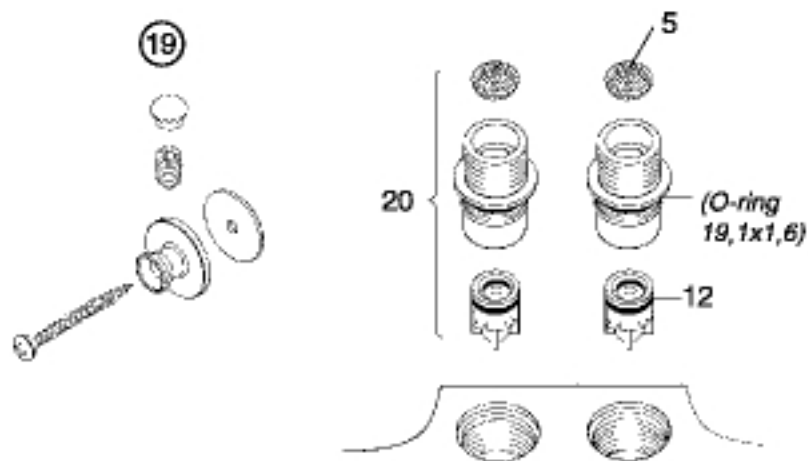

c/c 40 Mixer

Bidet/Basin mixers FMM 9226, (5026), (5029), (5525), (9229)

Automatic diverter

Inlet connector

No.	Description	FMM No.	EAN code	Pack
1	On/Off handle, chrome	3593-0009	7319043593053	5
	On/Off handle, anthracite	3593-0059	7319043593046	5
2	On/Off headwork with valve cone	3520-1400	7319043520059	
3	Valve cone (10 pcs)	3600-1549	7319043600034	10
4	Regulating cartridge	3860-1009	7319043860018	10
5	Filter kit	3868-0009	7319043868069	
6	Sensor unit w. O-ring	3732-0009	7319043732056	
7	O-ring kit f. regulating cartridge (10 O-rings)	3783-0900	7319043783027	
8	Headwork incl. spindle screw	3866-0005	7319043866027	
9	Stop ring, black	3852-0007	7319043852013	
10	Temperature handle, chrome	3594-0009	7319043594043	5
	Temperature handle, anthracite	3594-0059	7319043594050	5
11	Inlet connectors 150-153 c/c (left thread)	5981-0000	7319045981018	
	Inlet connectors 160 c/c	5980-0000	7319045980011	
12	Non-return valves (Pair)	2983-0529	7319042983169	
13	Nipple, M22x1 - G1/2 (Shower mixer)	3971-0000	7319043971042	
14	Nipple for spout	3975-0100	7319043975033	
15	Locking screw	3873-0006	7319043873018	
16	Diverter complete, without locking device, chrome	3941-2000	7319043941281	
17	Diverter knob, chrome	3942-1000	7319043942196	
18	Aerator M28x1	2903-2839	7319042903242	
19	Wall bracket complete, chrome, f. 40 c/c mixers	2971-2000	7319042971098	
20	Inlet connector, 40 c/c mixer	5982-0000	7319045982015	
21	Diverter piston	3773-0007	7319043773073	
22	Cover lid, chrome	3869-0000	7319043869028	
23	Non-return valve (Pair)	2983-1529	7319042983084	