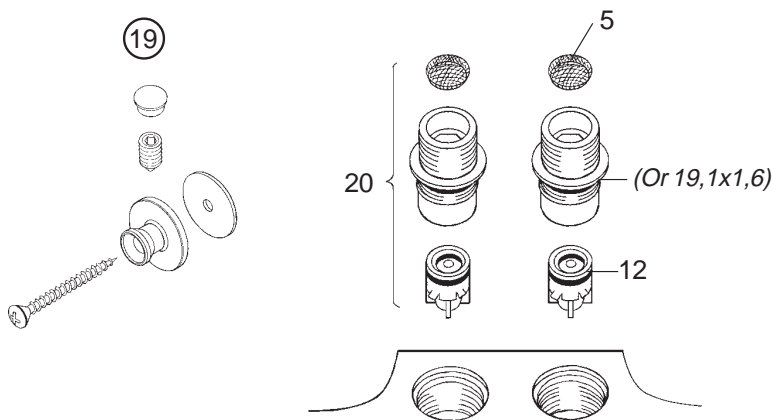

Reservdelar

Säkerhetsblandare

9000-serien. Tillverkad från 1999.

Beställningsnummer
se nästa sida →

* Blandaren kan ej byggas om mellan 150-153 c/c och 160 c/c med att byta anslutning.

Blandare 40 c/c

Bidé/tvättställsblandare FMM 9226, (5026), (5029), (5525), (9229)