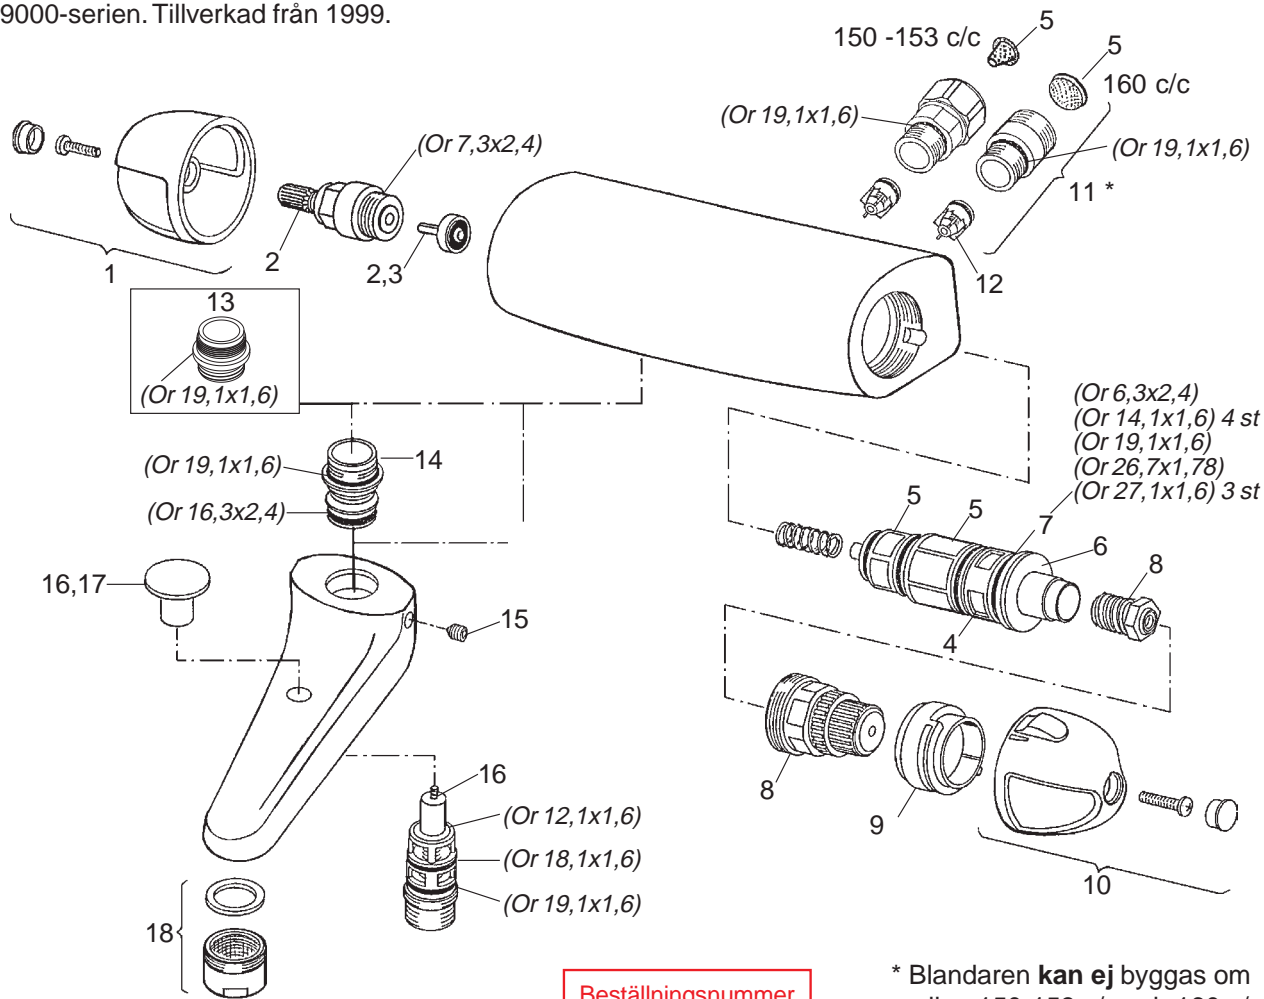

Reservdelar

Säkerhetsblandare

9000-serien. Tillverkad från 1999.

Beställningsnummer
se nästa sida →

* Blandaren kan ej byggas om mellan 150-153 c/c och 160 c/c med att byta anslutning.

Blandare 40 c/c

Bidé/tvättställsblandare FMM 9226, (5026), (5029), (5525), (9229)