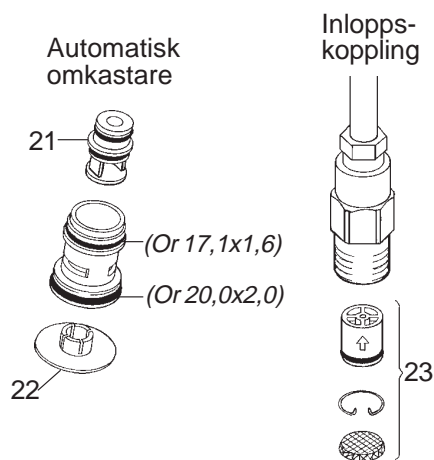

Reservdelar

Säkerhetsblandare

9000-serien. Tillverkad från 1999.

Beställningsnummer
se nästa sida →

* Blandaren kan ej byggas om mellan 150-153 c/c och 160 c/c med att byta anslutning.

Blandare 40 c/c

Bidé/tvättställsblandare FMM 9226, (5026), (5029), (5525), (9229)